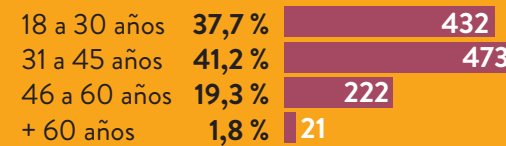

El **Centro** consta de tres plantas con una superficie total de 1.780 m² distribuida en salas y aulas polivalentes y especializadas.

OFERTA FORMATIVA

Alumnos por tipo de oferta formativa

ALUMNOS

Número de alumnos

1.148 alumnos

Edades

Alumnos con Itinerario Personalizado de Inserción Laboral

Total 312 alumnos

Nacionalidades

Prácticas en empresas

109 alumnos realizando prácticas en empresas de tres formaciones (Auxiliar de Camarero / Camarero de Piso / Cocina)