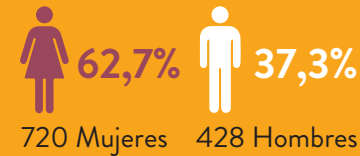

1.148 alumnos

Edades

Alumnos con Itinerario Personalizado de Inserción Laboral

Total 312 alumnos

Nacionalidades

Prácticas en empresas

109 alumnos realizando prácticas en empresas de tres formaciones (Auxiliar de Camarero / Camarero de Piso / Cocina)