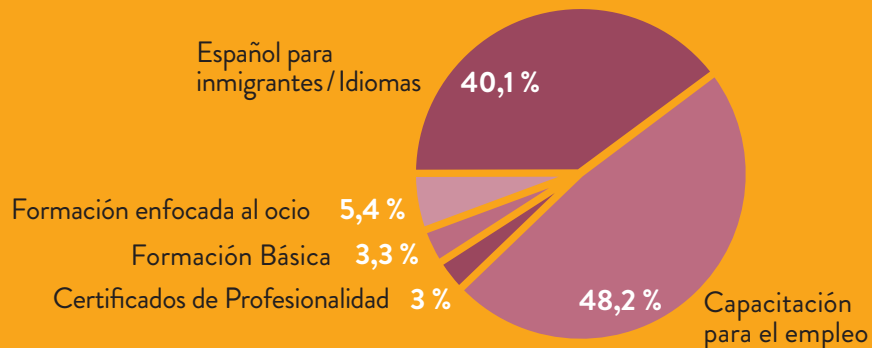

La labor de la **Fundación Dolores Sopena** en el distrito de **Puente de Vallecas** se inició a finales del siglo XIX, concretamente por los años 1890. Oficialmente, la sede del Centro Sopena-Madrid nace en 1959.

Desarrolla un proyecto integral de formación con jóvenes y adultos en situación de clara desventaja o riesgo de exclusión, para promover su inserción social y laboral en las mejores condiciones posibles.

A través de actividades de formación, asesoramiento e itinerarios individualizados, nuestros beneficiarios tienen la posibilidad de mejorar su cualificación profesional y, por tanto, sus opciones de empleo.

El **Centro** consta de tres plantas con una superficie total de 1.780 m² distribuida en salas y aulas polivalentes y especializadas.

OFERTA FORMATIVA

Alumnos por tipo de oferta formativa