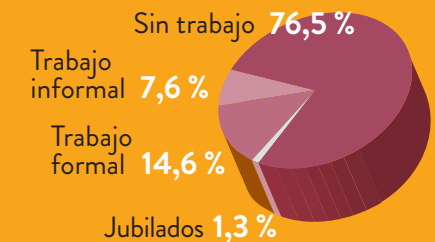

1.148 alumnos

Edades

Alumnos con Itinerario Personalizado de Inserción Laboral

Total 312 alumnos

Nacionalidades

Prácticas en empresas

109 alumnos realizando prácticas en empresas de tres formaciones (Auxiliar de Camarero / Camarero de Piso / Cocina)

Nivel de Estudios

Situación laboral

EQUIPO HUMANO

Número de trabajadores del centro 79

SATISFACCIÓN

Satisfacción de los alumnos con el Centro **2,25 sobre 3**

Oferta formativa

Certificados de profesionalidad / Capacitación para el empleo / Formación básica / Programas profesionales para jóvenes / Idiomas / Formación enfocada al ocio.