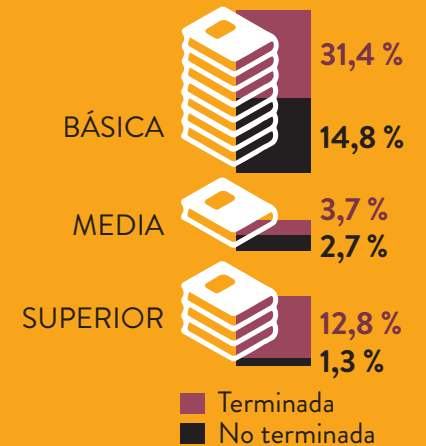

1.148 alumnos

Edades

Alumnos con Itinerario Personalizado de Inserción Laboral

Total 312 alumnos

Nacionalidades

Prácticas en empresas

109 alumnos realizando prácticas en empresas de tres formaciones (Auxiliar de Camarero / Camarero de Piso / Cocina)

Nivel de Estudios

Situación laboral

EQUIPO HUMANO

Número de trabajadores del centro 79

SATISFACCIÓN

Satisfacción de los alumnos con el Centro **2,25 sobre 3**

Oferta formativa

Certificados de profesionalidad / Capacitación para el empleo / Formación básica / Programas profesionales para jóvenes / Idiomas / Formación enfocada al ocio.